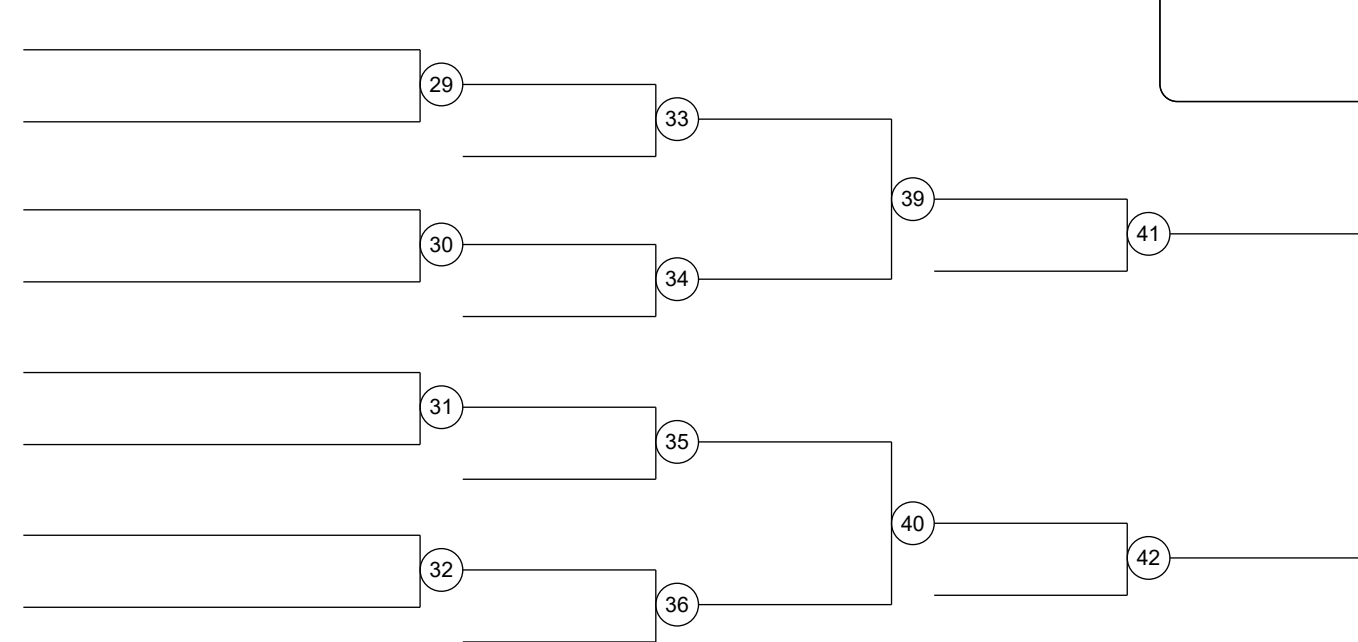

Чемпионат России по дзюдо среди мужчин и женщин

15.10.2024 - 21.10.2024 ФТ "Сириус", ПГТ Сириус

Женщины 48 кг
32 участника

Группа А1

1	Сарыгбай Анзат (СФО /Тыва)	1
17	Зиннатуллина Алина (МОС /МОС)	17
9	Литвиненко Вера (ЦФО /Туль)	2
25	Гилязова Сабина (УФО /Челя-Свер)	25
5	Борец Виктория (МОС /МОС)	3
21	Борисова Ольга (СПБ /СПБ)	18
13	Петрова Анастасия (ПФО /Перм)	4
29	Дементьева Ольга (УФО /Свер)	4

Группа А2

3	Каменева Полина (ПФО /Тата)	5
19	Сафронова Екатерина (УФО /Свер)	19
11	Шубчик Валерия (ДФО /Амур)	6
27	Семиколенова Юлия (МОС /МОС)	26
7	Конева София (СПБ /СПБ)	7
23	Миллер Регина (ЮФО /КрасД)	20
15	Сергеева Алина (УФО /Тюме)	8
31	Бурдина Вероника (ПФО /Перм)	8

Группа В1

2	Стародубцева Евгения (СЗФО/Мурм)	9
18	Фрикк Диана (ПФО /Тата)	21
10	Саматова Алина (УФО /Челя)	10
26	Салимьянова Лилиана (СПБ /СПБ)	27
6	Моисеева Аина (УФО -ДФО /)	11
22	Колосова Карина (ЦФО /Воро)	22
14	Устьян Офелия (ЮФО /КрасД)	12
30	Якунина Анастасия (МОС /МОС)	12

Группа В2

4	Шманина Елена (УФО /Челя)	13
20	Агазаде Оксана (МОС /МОС)	23
12	Зерщикова Владлена (СПБ /СПБ)	14
28	Чельдиева Светлана (СКФО/Осет)	28
8	Петрова Сайыына (УФО -ДФО /)	15
24	Афтахова Жанна (ПФО /Перм)	24
16	Власова Любовь (СФО /Ирку)	16
32	Филькина Лана (СПБ /СПБ)	16

Утешение

Результаты