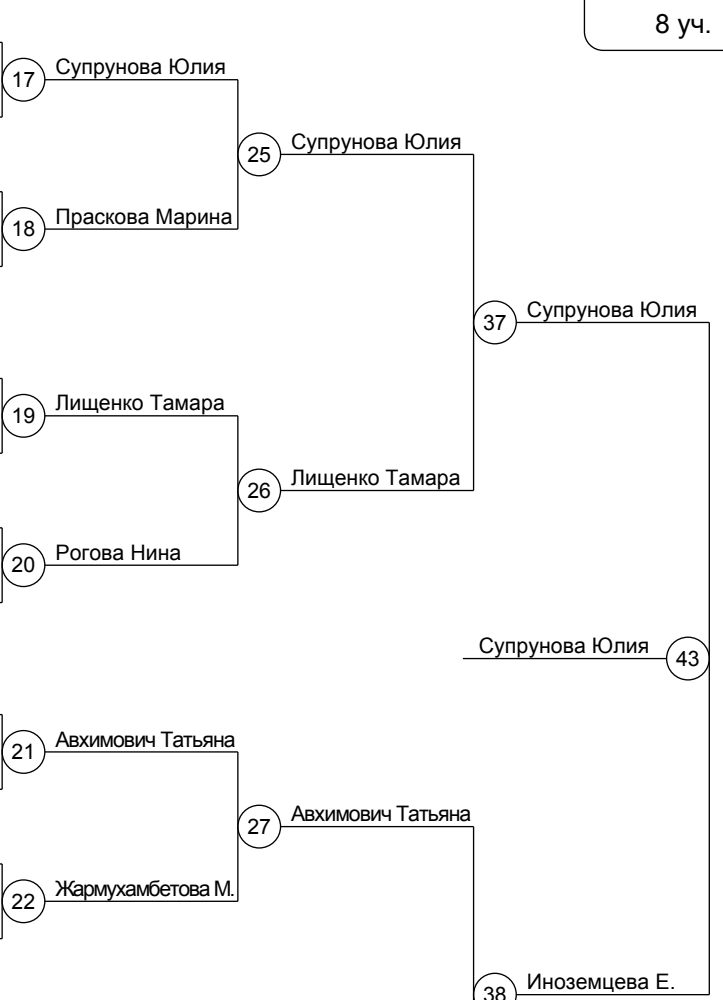

Пер-во СФО по дзюдо до 23 лет

26.02.2016 - 28.02.2016 Кемерово

Дев 70 кг
8 уч.

Группа А1

1		1 Супрунова Юлия
17 Супрунова Юлия (Кеме)	1	17 Супрунова Юлия
9		
25	2	
5		
21	3	18 Праскова Марина
13		
29 Праскова Марина (Алта)	4	4 Праскова Марина

Группа А2

3		
19	5	19 Лищенко Тамара
11 Лищенко Тамара (Ново)	6	6 Лищенко Тамара
27		
7		
23 Рогова Нина (КрасЯ)	7	7 Рогова Нина
15		
31	8	20 Рогова Нина

Группа В1

2		9 Авхимович Татьяна
18 Авхимович Татьяна (Ново)	9	21 Авхимович Татьяна
10		
26	10	
6 Жармухамбетова Махабат (Омск)	11	11 Жармухамбетова М.
22		
14		
30	12	22 Жармухамбетова М.

Группа В2

4		
20	13	23 Иноземцева Е.
12		
28 Иноземцева Екатерина (Кеме)	14	14 Иноземцева Е.
8		
24 Плахова Анастасия (КрасЯ)	15	15 Плахова Анастасия
16		
32	16	24 Плахова Анастасия

- Результаты**
1. Супрунова Юлия (Кеме)
 2. Иноземцева Екатерина (Кеме)
 3. Лищенко Тамара (Ново)
 3. Авхимович Татьяна (Ново)
 5. Праскова Марина (Алта)
 5. Плахова Анастасия (КрасЯ)
 7. Жармухамбетова М. (Омск)
 7. Рогова Нина (КрасЯ)