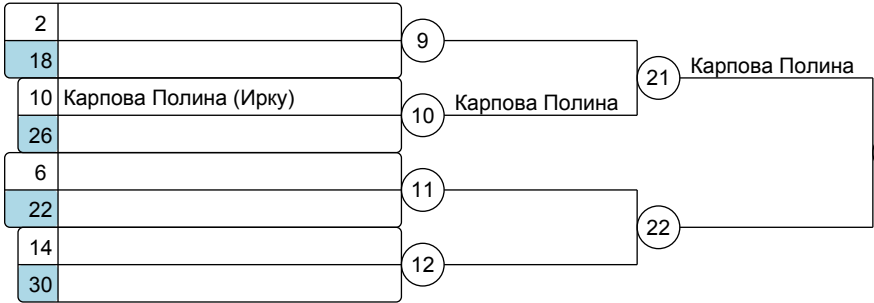

Пер-во СФО по дзюдо до 23 лет

26.02.2016 - 28.02.2016 Кемерово

Дев 57 кг
6 уч.

Группа А1

Группа А2

Группа В1

Группа В2

- Результаты**
- Нефедова Алена (КрасЯ)
 - Папанова Ксения (Ново)
 - Карпова Полина (Ирку)
 - Павлова Юлия (КрасЯ)
 - Чарохчан Варвара (Ирку)
 - Шафиева Анастасия (Ново)