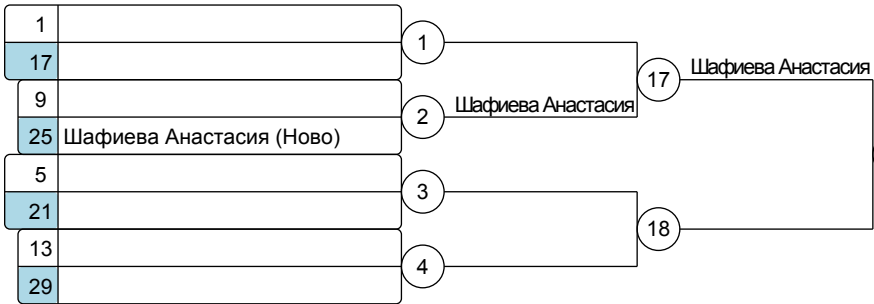

Пер-во СФО по дзюдо до 23 лет

26.02.2016 - 28.02.2016 Кемерово

Дев 57 кг
6 уч.

Группа А1

Группа А2

Группа В1

Группа В2

- Результаты**
- Нефедова Алена (КрасЯ)
 - Папанова Ксения (Ново)
 - Карпова Полина (Ирку)
 - Павлова Юлия (КрасЯ)
 - Чарохчан Варвара (Ирку)
 - Шафиева Анастасия (Ново)