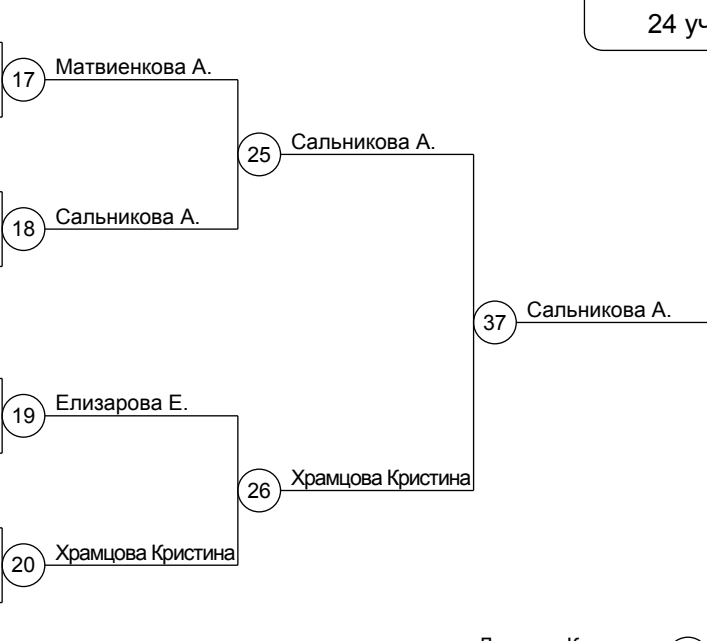

# Кубок России по дзюдо

19.11.2015 - 22.11.2015 г. Великий Новгород

**Жен 57 кг**  
24 уч.

**Группа А1**

1		1	Матвиенкова А.
17	Матвиенкова Анастасия (МОС)	1	Матвиенкова А.
9	Котова Юлия (ЦФО)	2	Котова Юлия
25	Микова Вероника (ПФО)	2	Котова Юлия
5	Сальникова Александра (ПФО)	3	Сальникова А.
21		3	Сальникова А.
13	Байдак Виктория (КФО)	4	Сахапова Оксана
29	Сахапова Оксана (УФО)	4	Сахапова Оксана

**Группа А2**

3	Елизарова Екатерина (ПФО)	5	Елизарова Е.
19		5	Елизарова Е.
11	Верхотурова Милана (УФО)	6	Иванова Вероника
27	Иванова Вероника (СПБ-СЗФО)	6	Иванова Вероника
7		7	Храмцова Кристина
23	Храмцова Кристина (ЦФО)	7	Храмцова Кристина
15	Мататова Софья (МОС)	8	Мататова Софья
31	Круглая Елена (ЮФО)	8	Мататова Софья